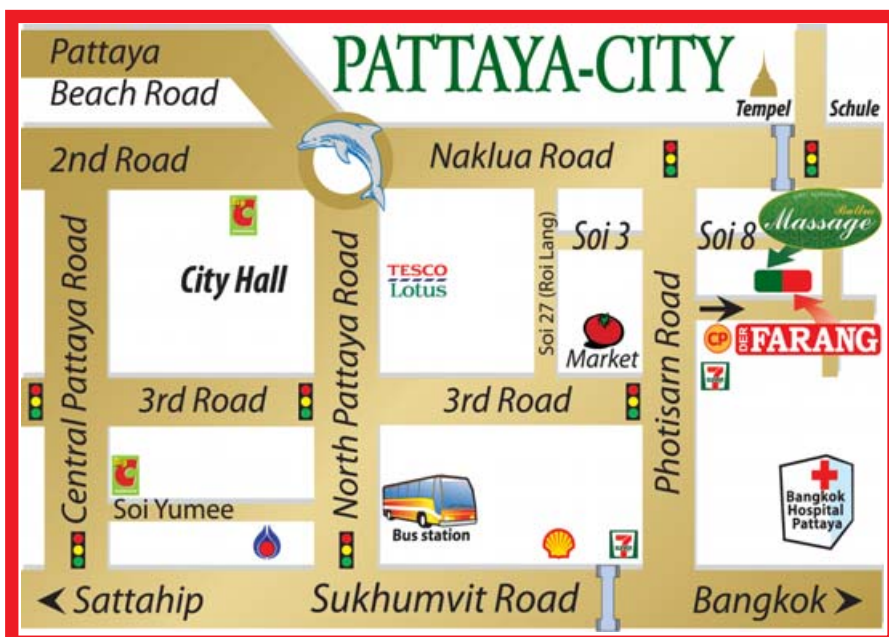

Das FARANG-Medienhaus befindet sich in Naklua, dem nördlichen Stadtteil von Pattaya, an der Photisarn Road, in der nächsten Seitenstraße nach der Soi 8. Der Geschäftssitz liegt 1,2 Kilometer von der Sukhumvit Road und 600 Meter von der Naklua Road entfernt.

Von Bangkok kommend: kurz nach dem Bangkok Hospital den „U-Turn“ nutzen und nach der Fussgängerüberführung links abbiegen.

Von Pattaya (via Naklua Road) kommend: 1,5 Kilometer nach dem Delphinkreisel, bei der ersten Verkehrsampel, rechts abbiegen.

Mit dem Baht-Bus-Taxi: An der Naklua Road, bei der ersten Verkehrsampel nach dem Delphinkreisel, aussteigen und mit einem Motorrad-Taxi (20 Baht Kosten) zum FARANG-Medienhaus fahren lassen.

บริษัท แม็ทโปรดักชั่น จากถนนนาเกลือพญาเหนือเข้าซอยโพธิสารอยู่ถัดจากซอย 8 ปากซอยมีร้านซีพีเฟรชมาร์ทบริษัทอยู่ห่างจากถนนสุขุมวิท ประมาณ 1.2 กิโลเมตร และห่างจากถนนนาเกลือประมาณ 600 เมตร

ถ้ามาจากกรุงเทพ เมื่อขับเลยโรงพยาบาลกรุงเทพพญาเหนือให้ยูเทิร์น แล้วตรงมาเมื่อถึงสะพานลอย ให้เลี้ยวซ้าย

ระยะทางจากวงเวียนปลาโลมาพญาเหนือ ประมาณ 1.5 กิโลเมตร เมื่อถึงบริเวณสามแยกไฟแดงซอยโพธิสารให้เลี้ยวขวา

ถ้ามาโดยรถสองแถวจากวงเวียนปลาโลมาให้ลงบริเวณสามแยกไฟแดงแรก แล้วขึ้นรถมอเตอร์ไซด์รับจ้างจากปากซอย

โพธิสาร เข้ามาที่บริษัท ราคา 20 บาท

Office hours:

Monday to Saturday,
9-12 am and 1-5 pm

Matt Productions Co., Ltd.
DER FARANG - FARANG Media
576/25 Moo 5, **Photisarn Road**,
Pattaya, T. Naklua, A. Banglamung
Chonburi 20150, Thailand

Tel.: **038 - 36 76 73**
Fax: 038 - 36 70 32
Mobile: 086 - 377 68 11
Email: info@farang.co.th
Website: www.farang.co.th

Geographische Koordinaten: **12.957056 100.898139**

<http://goo.gl/maps/nWjFu> (Google Map)

Magazin für Urlauber, Residenten und Thailands bekannteste Newsportale
Magazine for tourists, residents and Thailand's most popular news portals